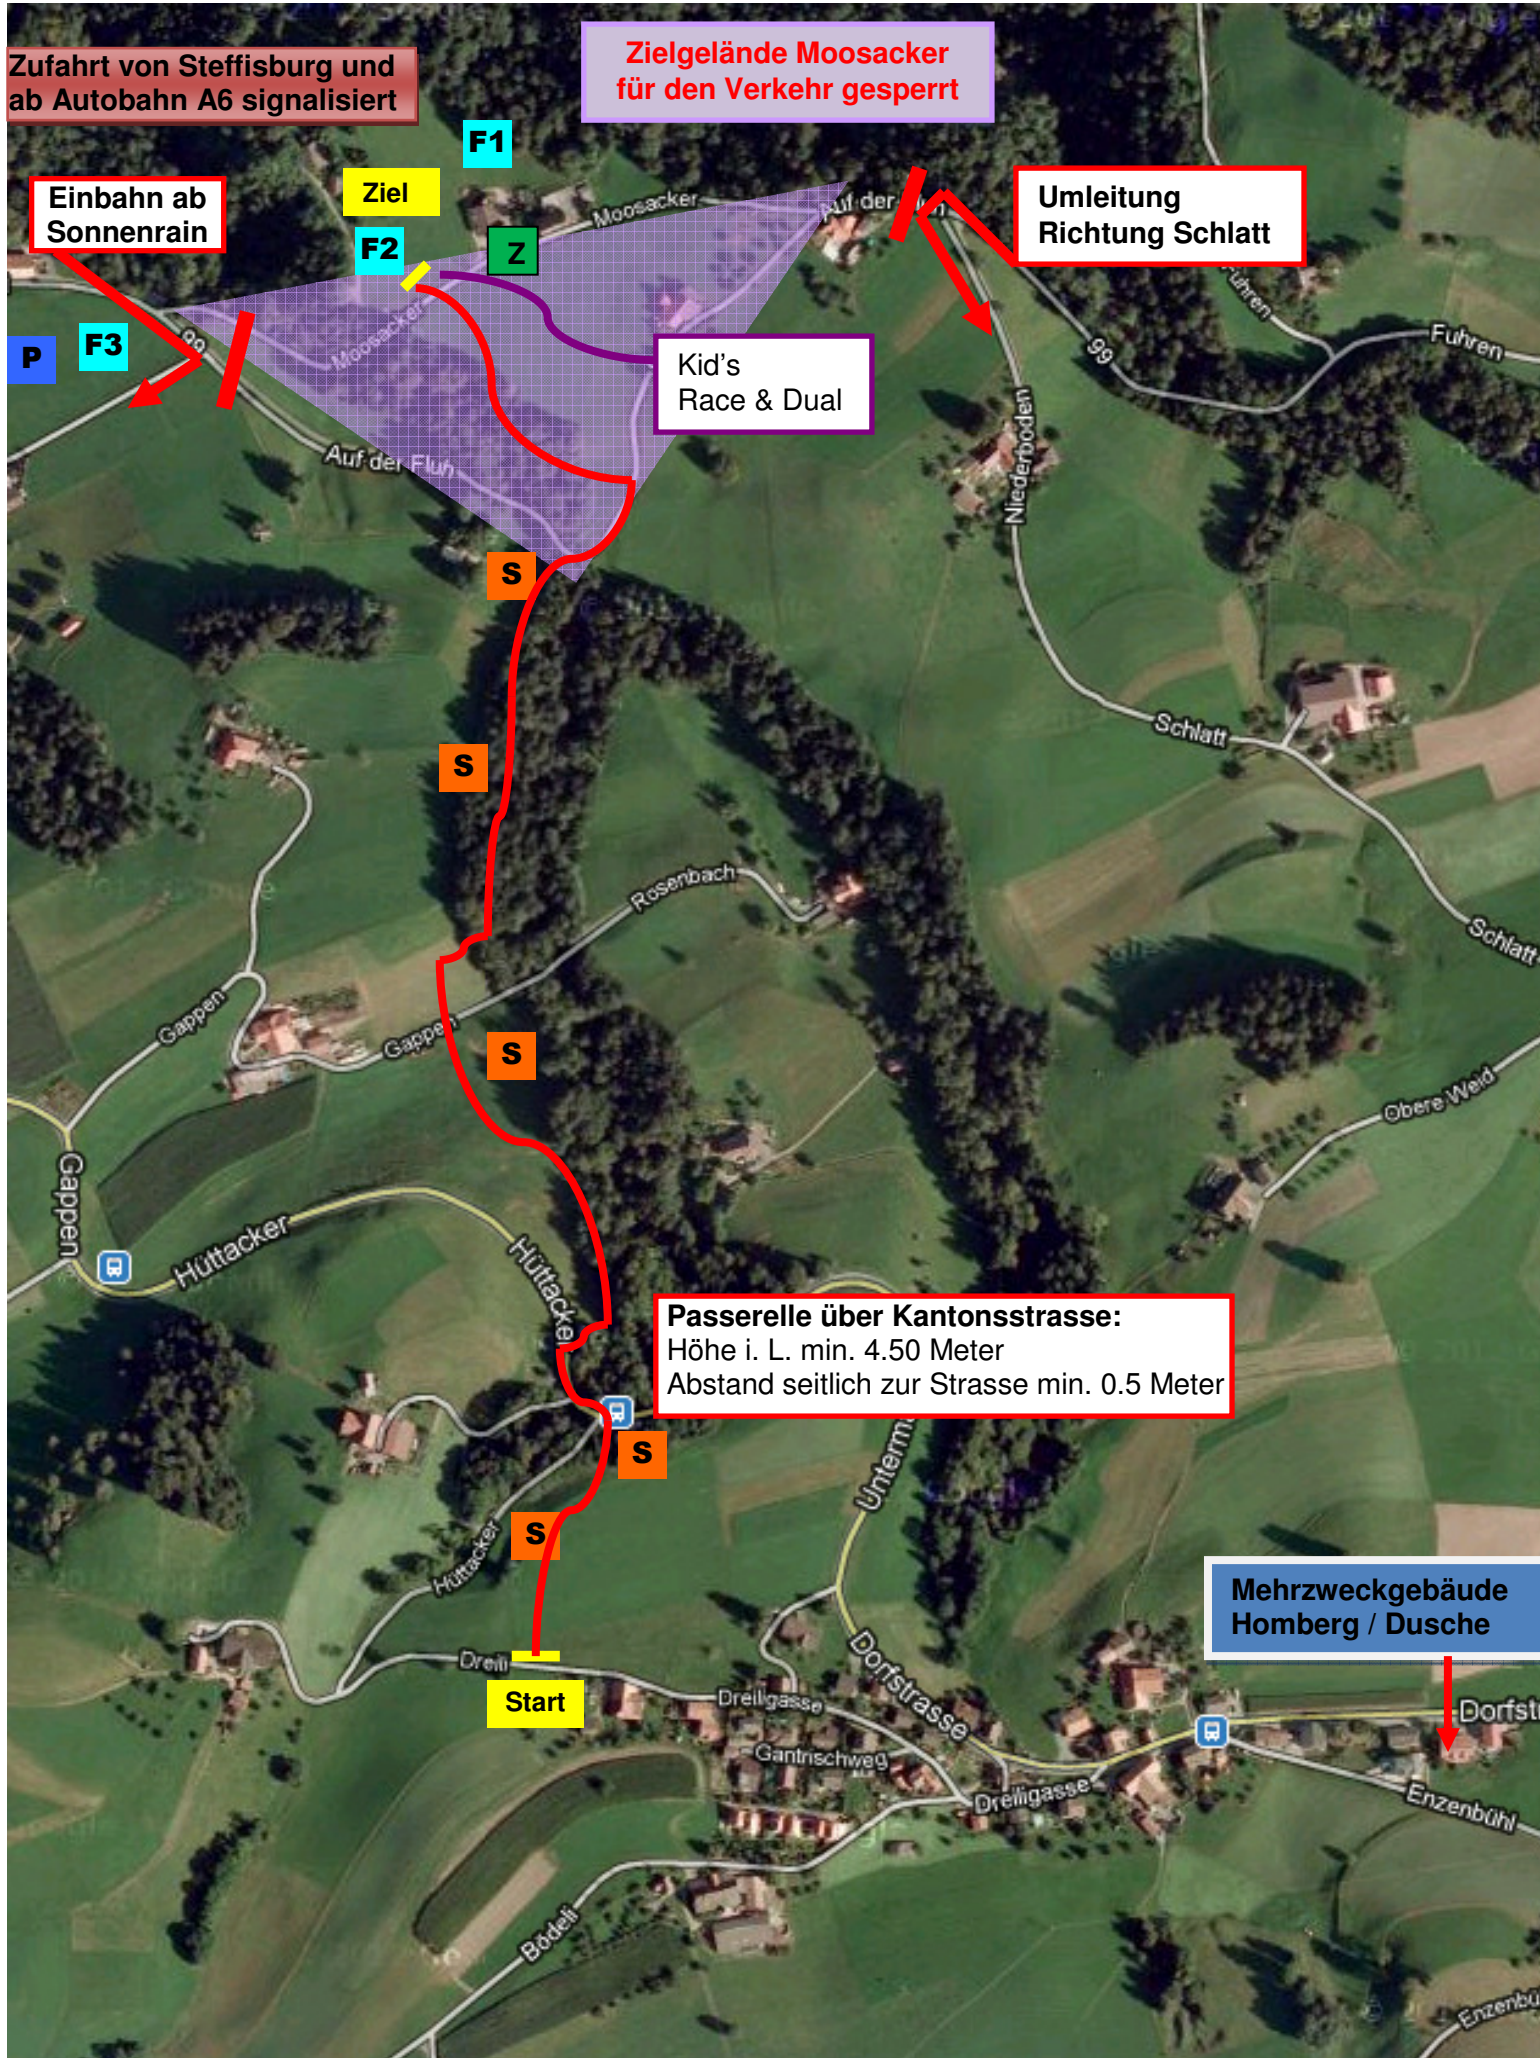

Start: Homberg Dreili
Ziel: Homberg Moosacker

929 m.ü.M. Koordinaten N46°46.426 E 7°40.451
763 m.ü.M. Koordinaten N46°46.930 E 7°40.392

3622 HOMBERG MOOSACKER 59

Für den Verkehr gesperrt

Festzelt / Info / WC

Startnummernausgabe

Legende:

- P** Parkplatz Besucher
- Z** Startnummernausgabe / Festzelt
- F1** Fahrerlager mit Strom
- F2** Fahrerlager mit Strom
- F3** Fahrerlager ohne Strom
- S** Streckenposten