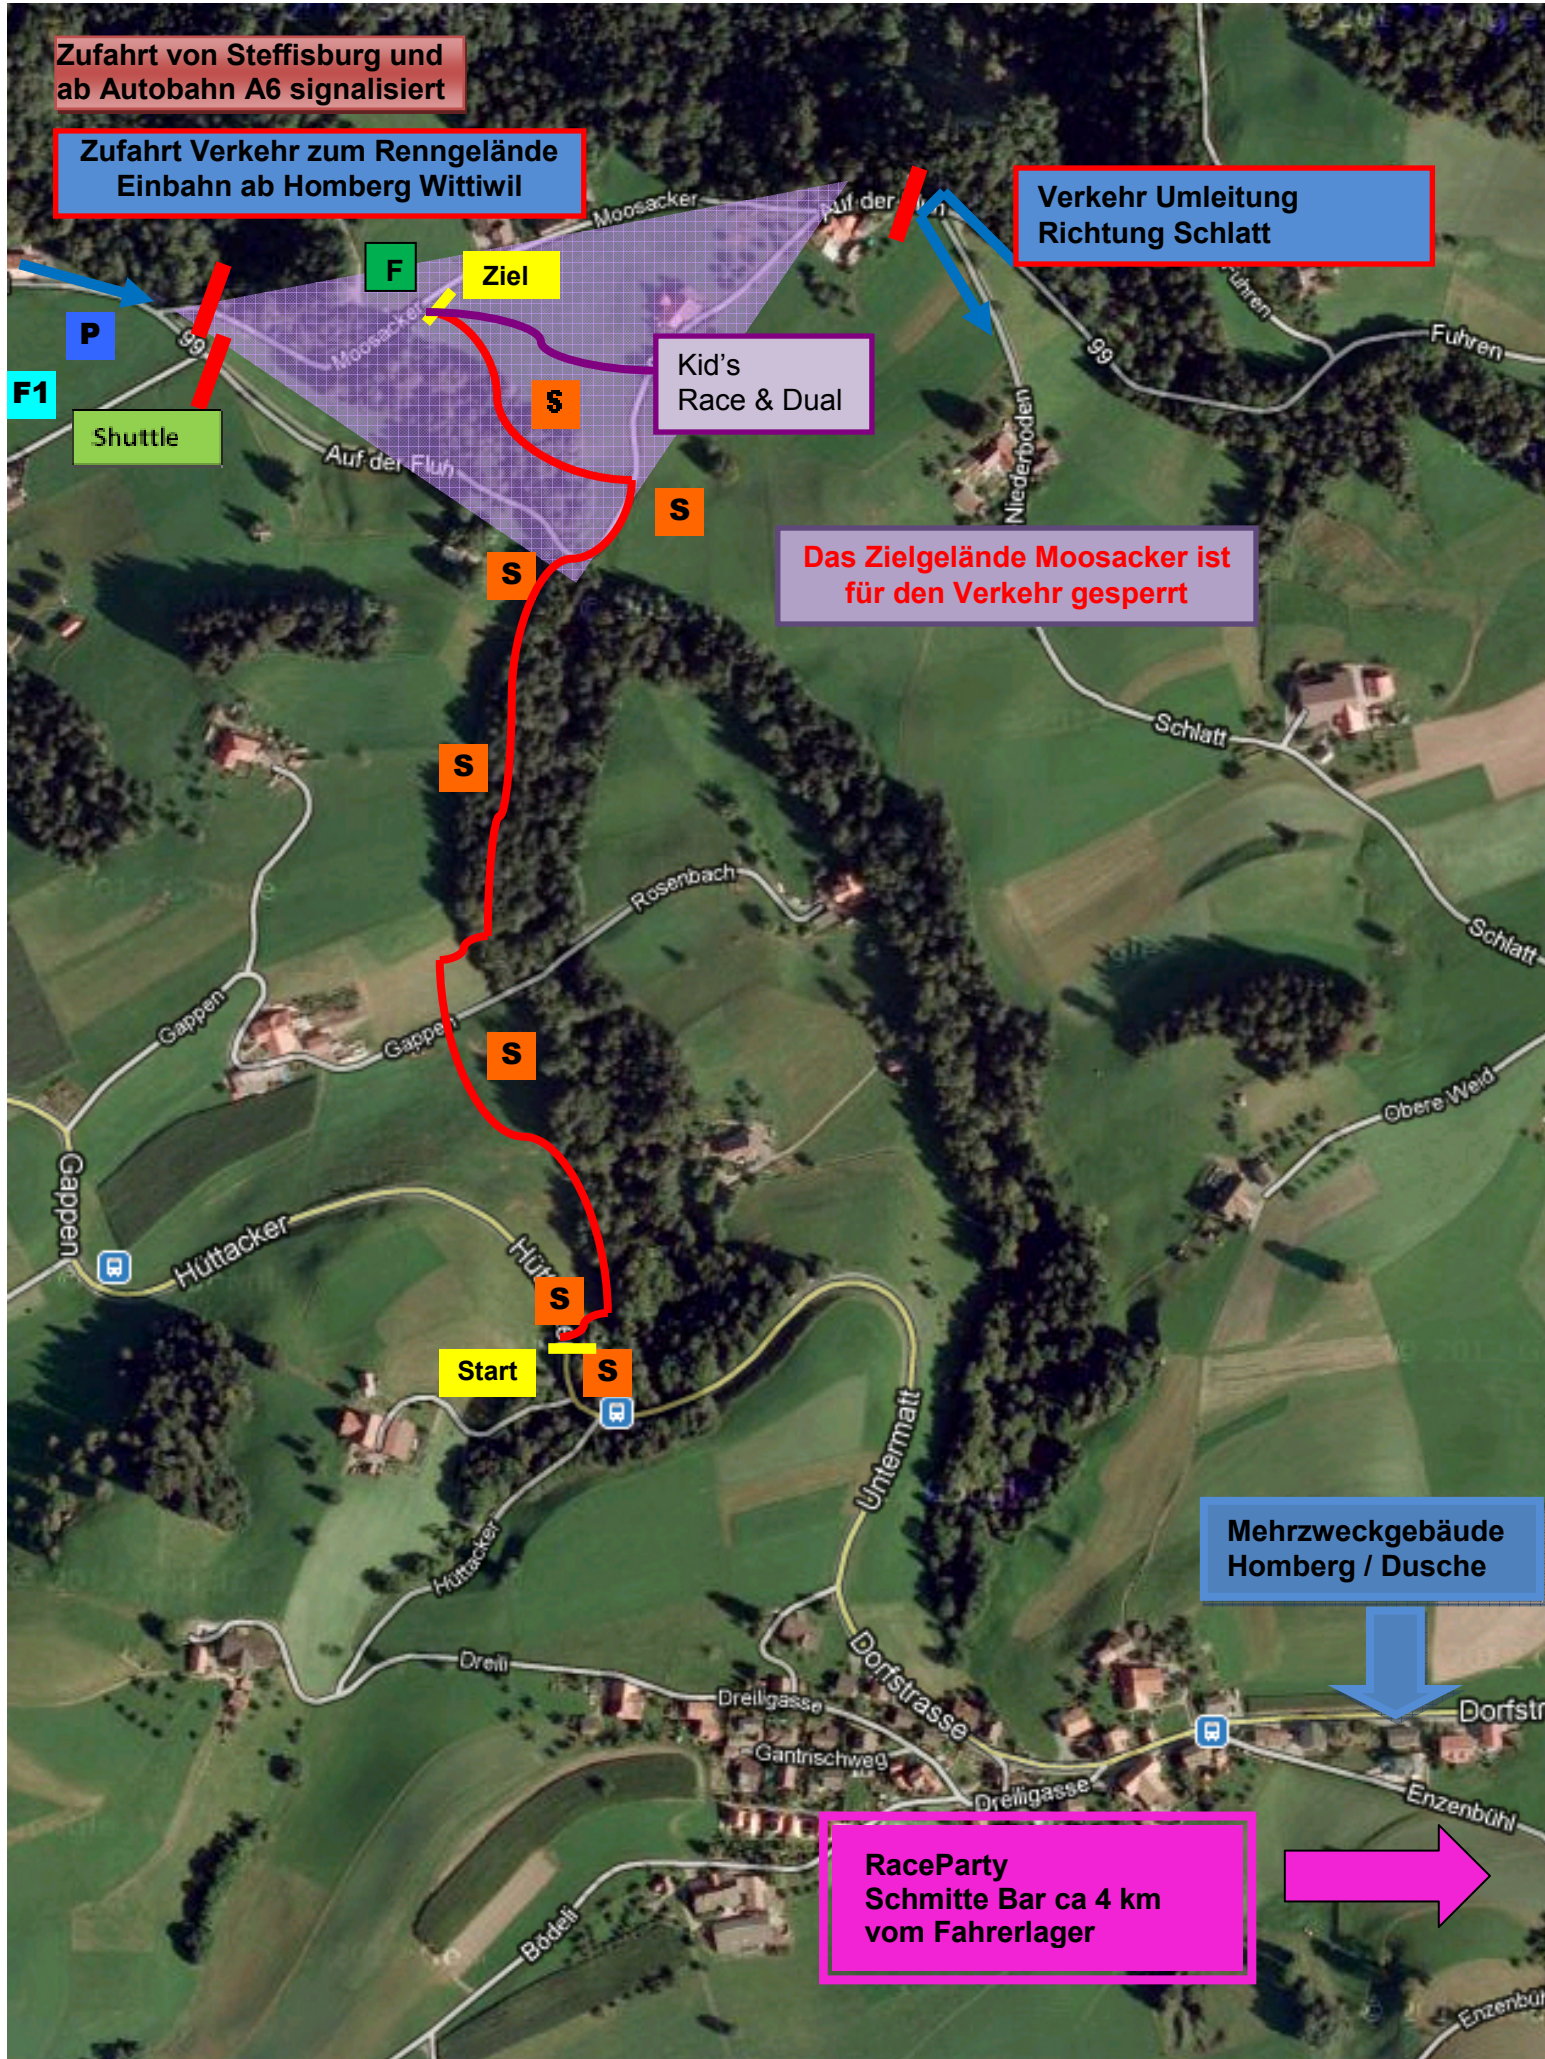

Homberg Race 21-22. April 2018

Start: Homberg Dreili 901 m.ü.M. Koordinaten 46.77544 N, 7.67474 E
 Ziel: Homberg Moosacker 763 m.ü.M. Koordinaten 46.78175 N, 7.67312 E

3622 HOMBERG MOOSACKER 59
 Für den Verkehr gesperrt
 Festzelt / Info / WC
 Startnummernausgabe

- Legende:
- P** Parkplatz Besucher
 - F** Startnummernausgabe / Festzelt / WC Anlage
 - F1** Fahrerlager mit Strom
 - S** Streckenposten